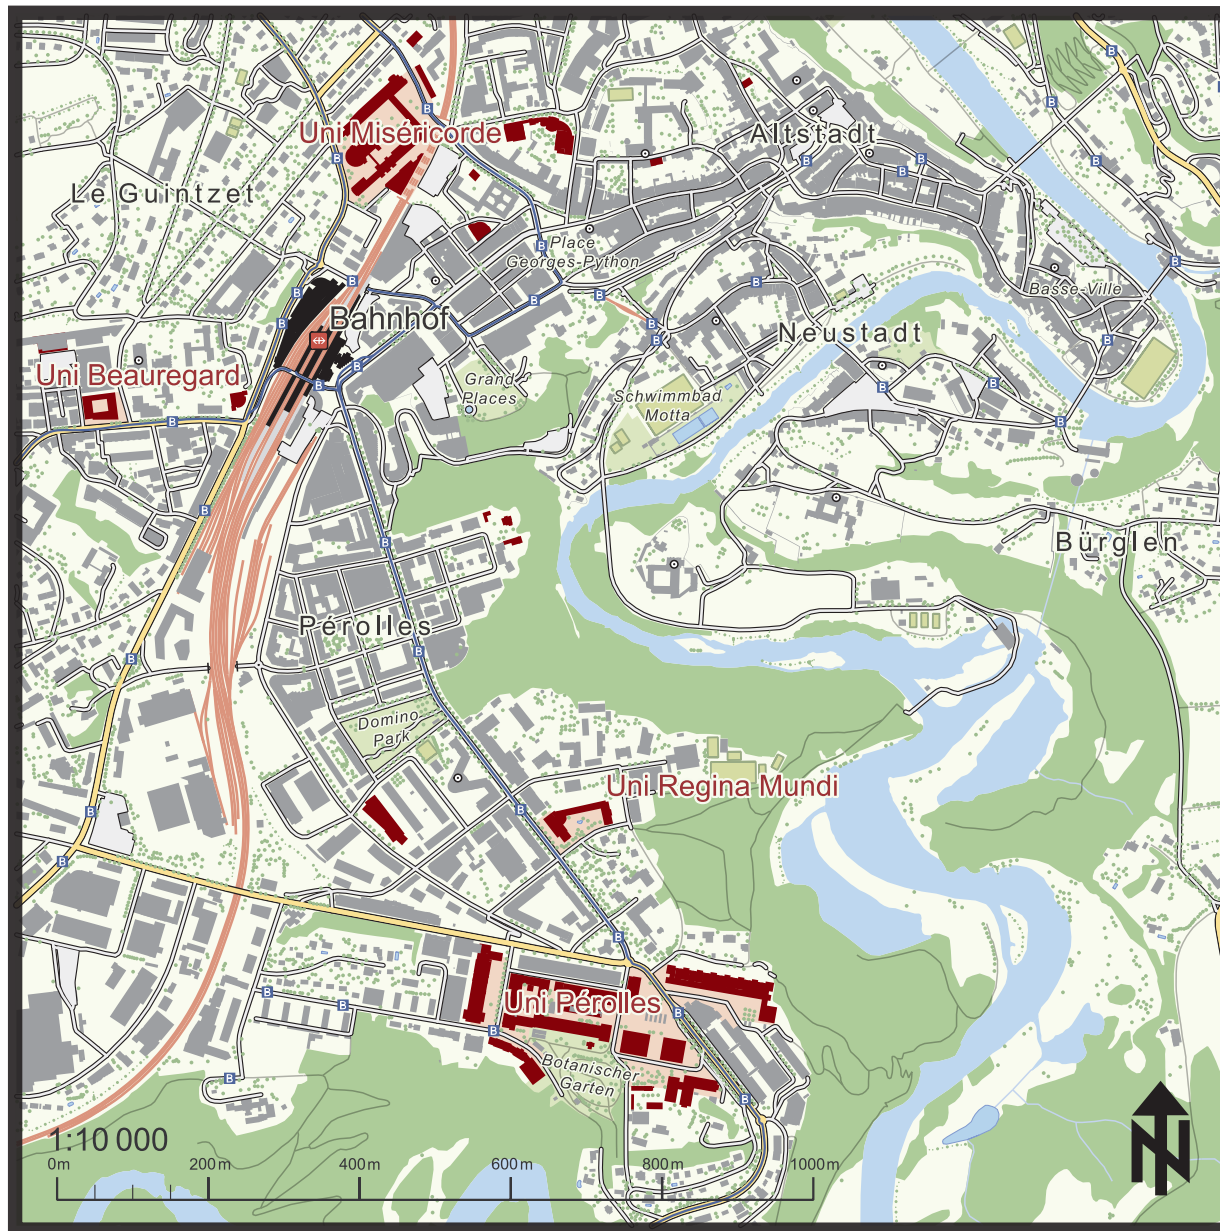

Standorte der Universität Freiburg

Beschriftung

- Uni** Kampusbeschriftungen
- Le** Quartierbeschriftungen
- Motta* Lokalbeschriftungen

Verkehr

- Boulevard
- Strasse
- Durchgangs- oder Verbindungsstrasse
- Feldweg
- Eisenbahn
- Eisenbahn, Tunnel
- Busverbindungen zwischen Bahnhof und Uni
- Busstop
- Bahnhof

Bauten

- Kirchturm
- Gebäude
- Bahnhofsgebäude
- Gebäude der Uni Fribourg
- Kampus Gelände
- Sportplatz
- Wasser-/Schwimmbecken

Landschaft

- Wiese
- Wald
- Einzelbaum
- Hecke
- Bach
- Fluss/See

Quelle Kartendaten: swissTLM3d (Swisstopo, Stand 2020)
 Quelle Buslinien: <https://www.tpf.ch> (transports public fribourgeois)
 Quelle Kampus Standorte: <https://www.unifr.ch> (Universität Freiburg)